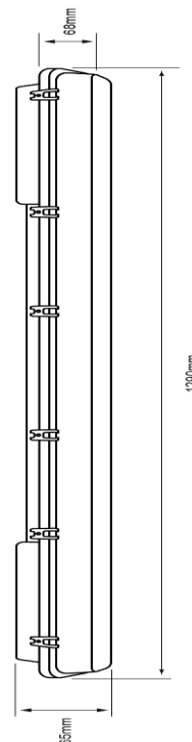

18ESTLED236MV65G

OPORTO III

CARACTERÍSTICAS

Modelo (s):	18ESTLED236MV65G
Nombre (s):	OPORTO III
Aplicación:	Comercial / Prueba de Vapor
Material de la carcasa:	PC
Terminado:	Gris
Pantalla:	PC
Índice de Protección [IP]:	65
Base (portalámpara):	G13
Tipo de lámpara	Incluye tubo LED 18 W

PARAMETROS ELÉCTRICOS

Tensión Nominal [V~]:	100 V ~-277 V ~
Consumo de potencia [W]:	18 W
Frecuencia Nominal [Hz]:	50 Hz/60 Hz
Consumo de Corriente [A]:	0.18 A-0.07 A
Factor de Potencia [f.p.]:	0.5
Flujo luminoso [lm]:	1 600 lm
Temperatura de color [K]:	6 500 K
Color de luz:	Blanco frio
Ángulo de apertura [°]:	210 °
IRC:	70
Temperatura de Operación:	0 - 40 ° C

BENEFICIOS

Horas de vida [h]	20 000 h
Atenuable	No
Garantía:	5 AÑOS
Certificación:	NOM-003

OBSERVACIONES:

Lada sin costo 01 800 777 LITE